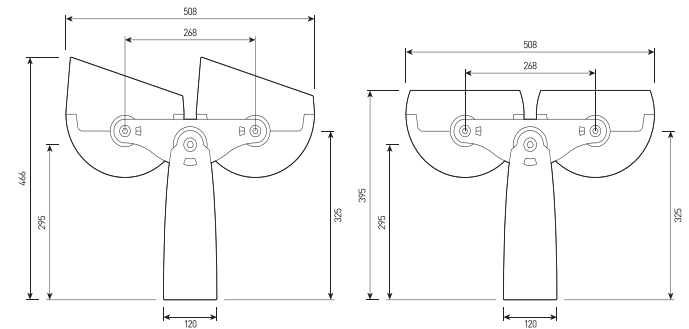

MEGALUX 600W

*iota***LAMP**

view

RAL

1 overall dimensions

size

1

MEGALUX 600W

Powerful multifunctional floodlight for landscape and architectural lighting

Housing:	Pressure die-cast aluminum alloy with polyester powder paint. Body and glass are fitted with silicone gaskets.
Fasteners:	Stainless steel
Beam angle:	1.5°, 2.6°, 6°, 8°, 12°, 20°, 25°, 30°, 45°, 60°, 10x45°, 10x70°, 5x20°
Housing color:	Black, Grey, RAL
IES protection classes:	Class I (SELV)
Color temperature, K:	2700K, 3000K, 4000K, 5000K, 5700K, R, G, B, RGBW 4in1
Input voltage, V:	220V
Control system:	On/Off, DMX-512, RDM
Ingress Protection Rating, IP:	IP66
Operating temperature:	-40°C ~ +50°C
Weight, kg:	37.0 kg

Article	Power, W	Dimensions, mm	Input voltage, V	Beam angle, degrees	Color temperature, K	Weight, kg
MEGALUX 320W 220V SINGLE IP66	320W	750x508x395	220V	1.5°	2700K, 3000K, 4000K, 5000K, 5700K, R, G, B	37.0
MEGALUX 320W 220V DMX-512 RGBW IP66	320W	750x508x395	220V	1.5°	RGBW	37.0
MEGALUX 420W 220V SINGLE IP66	420W	750x508x395	220V	2.6°, 3.5°, 12°, 20°, 30°, 60°, 10°x70°, 5°x20°	2700K, 3000K, 4000K, 5000K, 5700K, R, G, B	37.0
MEGALUX 420W 220V DMX-512 RGBW IP66	420W	750x508x395	220V	2.6°, 3.5°, 12°, 20°, 30°, 60°, 10°x70°, 5°x20°	RGBW	37.0
MEGALUX 600W 220V SINGLE IP66	600W	750x508x395	220V	2.6°, 3.5°, 12°, 20°, 30°, 60°, 10°x70°, 5°x20°	2700K, 3000K, 4000K, 5000K, 5700K, R, G, B	37.0
MEGALUX 720W 220V DMX-512 RGBW 4in1 IP66	720W	750x508x395	220V	8°, 25°, 10x45°	RGBW	37.0