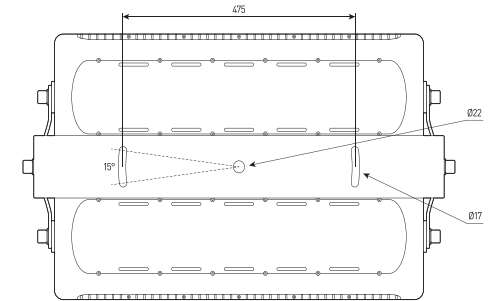

MEGALUX 600W

*iota***LAMP**

view

RAL

1 overall dimensions

size

1

MEGALUX 600W

Powerful multifunctional floodlight for landscape and architectural lighting

Housing:	Pressure die-cast aluminum alloy with polyester powder paint. Body and glass are fitted with silicone gaskets.
Fasteners:	Stainless steel
Beam angle:	1.5°, 2.6°, 6°, 8°, 12°, 20°, 25°, 30°, 45°, 60°, 10x45°, 10x70°, 5x20°
Housing color:	Black, Grey, RAL
IES protection classes:	Class I (SELV)
Color temperature, K:	2700K, 3000K, 4000K, 5000K, 5700K, R, G, B, RGBW 4in1
Input voltage, V:	220V
Control system:	On/Off, DMX-512, RDM
Ingress Protection Rating, IP:	IP66
Operating temperature:	-40°C ~ +50°C
Weight, kg:	37.0 kg

Article	Power, W	Dimensions, mm	Input voltage, V	Beam angle, degrees	Color temperature, K	Weight, kg
MEGALUX 320W 220V SINGLE IP66	320W	750x508x395	220V	1.5°	2700K, 3000K, 4000K, 5000K, 5700K, R, G, B	37.0
MEGALUX 320W 220V DMX-512 RGBW IP66	320W	750x508x395	220V	1.5°	RGBW	37.0
MEGALUX 420W 220V SINGLE IP66	420W	750x508x395	220V	2.6°, 3.5°, 12°, 20°, 30°, 60°, 10°x70°, 5°x20°	2700K, 3000K, 4000K, 5000K, 5700K, R, G, B	37.0
MEGALUX 420W 220V DMX-512 RGBW IP66	420W	750x508x395	220V	2.6°, 3.5°, 12°, 20°, 30°, 60°, 10°x70°, 5°x20°	RGBW	37.0
MEGALUX 600W 220V SINGLE IP66	600W	750x508x395	220V	2.6°, 3.5°, 12°, 20°, 30°, 60°, 10°x70°, 5°x20°	2700K, 3000K, 4000K, 5000K, 5700K, R, G, B	37.0
MEGALUX 720W 220V DMX-512 RGBW 4in1 IP66	720W	750x508x395	220V	8°, 25°, 10x45°	RGBW	37.0