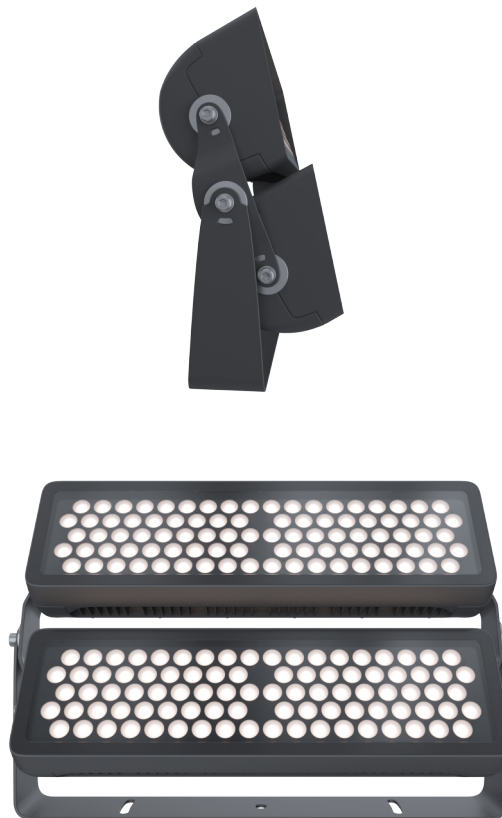

MEGALUX 600W

*iota***LAMP**

view

RAL

1 overall dimensions

size

1

MEGALUX 600W

Powerful multifunctional floodlight for landscape and architectural lighting

Housing:	Pressure die-cast aluminum alloy with polyester powder paint. Body and glass are fitted with silicone gaskets.
Fasteners:	Stainless steel
Beam angle:	1.5°, 2.6°, 6°, 8°, 12°, 20°, 25°, 30°, 45°, 60°, 10x45°, 10x70°, 5x20°
Housing color:	Black, Grey, RAL
IES protection classes:	Class I (SELV)
Color temperature, K:	2700K, 3000K, 4000K, 5000K, 5700K, R, G, B, RGBW 4in1
Input voltage, V:	220V
Control system:	On/Off, DMX-512, RDM
Ingress Protection Rating, IP:	IP66
Operating temperature:	-40°C ~ +50°C
Weight, kg:	37.0 kg

Article	Power, W	Dimensions, mm	Input voltage, V	Beam angle, degrees	Color temperature, K	Weight, kg
MEGALUX 320W 220V SINGLE IP66	320W	750x508x395	220V	1.5°	2700K, 3000K, 4000K, 5000K, 5700K, R, G, B	37.0
MEGALUX 320W 220V DMX-512 RGBW IP66	320W	750x508x395	220V	1.5°	RGBW	37.0
MEGALUX 420W 220V SINGLE IP66	420W	750x508x395	220V	2.6°, 3.5°, 12°, 20°, 30°, 60°, 10°x70°, 5°x20°	2700K, 3000K, 4000K, 5000K, 5700K, R, G, B	37.0
MEGALUX 420W 220V DMX-512 RGBW IP66	420W	750x508x395	220V	2.6°, 3.5°, 12°, 20°, 30°, 60°, 10°x70°, 5°x20°	RGBW	37.0
MEGALUX 600W 220V SINGLE IP66	600W	750x508x395	220V	2.6°, 3.5°, 12°, 20°, 30°, 60°, 10°x70°, 5°x20°	2700K, 3000K, 4000K, 5000K, 5700K, R, G, B	37.0
MEGALUX 720W 220V DMX-512 RGBW 4in1 IP66	720W	750x508x395	220V	8°, 25°, 10x45°	RGBW	37.0