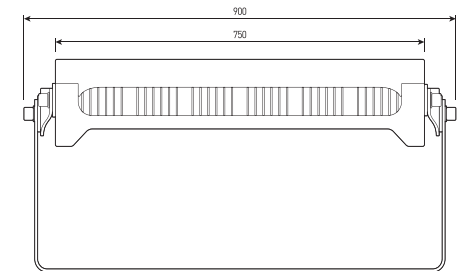

MEGALUX 600W

*iota***LAMP**

view

RAL

1 overall dimensions

size

1

MEGALUX 600W

Powerful multifunctional floodlight for landscape and architectural lighting

Housing:	Pressure die-cast aluminum alloy with polyester powder paint. Body and glass are fitted with silicone gaskets.
Fasteners:	Stainless steel
Beam angle:	1.5°, 2.6°, 6°, 8°, 12°, 20°, 25°, 30°, 45°, 60°, 10x45°, 10x70°, 5x20°
Housing color:	Black, Grey, RAL
IES protection classes:	Class I (SELV)
Color temperature, K:	2700K, 3000K, 4000K, 5000K, 5700K, R, G, B, RGBW 4in1
Input voltage, V:	220V
Control system:	On/Off, DMX-512, RDM
Ingress Protection Rating, IP:	IP66
Operating temperature:	-40°C ~ +50°C
Weight, kg:	37.0 kg

Article	Power, W	Dimensions, mm	Input voltage, V	Beam angle, degrees	Color temperature, K	Weight, kg
MEGALUX 320W 220V SINGLE IP66	320W	750x508x395	220V	1.5°	2700K, 3000K, 4000K, 5000K, 5700K, R, G, B	37.0
MEGALUX 320W 220V DMX-512 RGBW IP66	320W	750x508x395	220V	1.5°	RGBW	37.0
MEGALUX 420W 220V SINGLE IP66	420W	750x508x395	220V	2.6°, 3.5°, 12°, 20°, 30°, 60°, 10°x70°, 5°x20°	2700K, 3000K, 4000K, 5000K, 5700K, R, G, B	37.0
MEGALUX 420W 220V DMX-512 RGBW IP66	420W	750x508x395	220V	2.6°, 3.5°, 12°, 20°, 30°, 60°, 10°x70°, 5°x20°	RGBW	37.0
MEGALUX 600W 220V SINGLE IP66	600W	750x508x395	220V	2.6°, 3.5°, 12°, 20°, 30°, 60°, 10°x70°, 5°x20°	2700K, 3000K, 4000K, 5000K, 5700K, R, G, B	37.0
MEGALUX 720W 220V DMX-512 RGBW 4in1 IP66	720W	750x508x395	220V	8°, 25°, 10x45°	RGBW	37.0