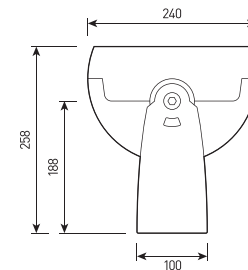

Article	Name	Power, W	Dimensions, mm	Input voltage, V	Beam angle, degrees	Color temperature, K	Weight, kg
40W 220V SINGLE IP66		40W	270x145x154	220V	2.5°, 6°, 12°, 20°, 30°, 45°, 60°, 10x70°, 5x20°	2700K, 3000K, 4000K, 5000K, 5700K, R, G, B	5.0
56W 220V SINGLE IP66		56W	270x145x154	220V	2.5°, 6°, 12°, 20°, 30°, 45°, 60°, 10x70°, 5x20°	2700K, 3000K, 4000K, 5000K, 5700K, R, G, B	5.0
72W 36V/220V DMX-512 RGBW 4in1 IP66		72W	270x145x154	36V, 220V	9°, 15°, 20°, 30°, 45°, 15x60°	RGBW	5.0

MEGALUX-360W

*iota*LAMP

view

RAL

1 overall dimensions

size

1

MEGALUX-360W

Powerful multifunctional floodlight for landscape and architectural lighting

Housing:	Pressure die-cast aluminum alloy with polyester powder paint. Body and glass are fitted with silicone gaskets.
Fasteners:	Stainless steel
Beam angle:	1.5°, 2.6°, 6°, 8°, 12°, 20°, 25°, 30°, 45°, 60°, 10x45°, 10x70°, 5x20°
Housing color:	Black, Grey, RAL
IES protection classes:	Class I (SELV)
Color temperature, K:	2700K, 3000K, 4000K, 5000K, 5700K, R, G, B, RGBW 4in1
Input voltage, V:	220V
Control system:	On/Off, DMX-512, RDM
Ingress Protection Rating, IP:	IP66
Operating temperature:	-40°C ~ +50°C
Weight, kg:	20.0 kg

Article	Name	Power, W	Dimensions, mm	Input voltage, V	Beam angle, degrees	Color temperature, K	Weight, kg
160W 220V SINGLE IP66		160W	750x240x258	220V	1.5°	2700K, 3000K, 4000K, 5000K, 5700K, R, G, B	20.0
160W 220V DMX-512 RGBW IP66		160W	750x240x258	220V	1.5°	RGBW	20.0
210W 220V SINGLE IP66		210W	750x240x258	220V	2.6°, 6°, 12°, 20°, 30°, 45°, 60°, 10x70°, 5x20°	2700K, 3000K, 4000K, 5000K, 5700K, R, G, B	20.0
210W 220V DMX-512 RGBW IP66		210W	750x240x258	220V	2.6°, 6°, 12°, 20°, 30°, 45°, 60°, 10x70°, 5x20°	RGBW	20.0
300W 220V SINGLE IP66		300W	750x240x258	220V	2.6°, 6°, 12°, 20°, 30°, 45°, 60°, 10x70°, 5x20°	2700K, 3000K, 4000K, 5000K, 5700K, R, G, B	20.0
360W 220V DMX-512 RGBW 4in1 IP66		360W	750x240x258	220V	8°, 25°, 10x45°	RGBW	20.0