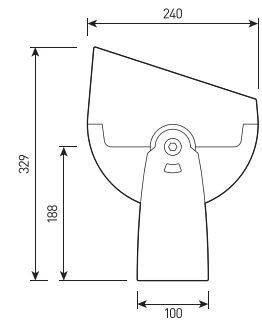

Article	Name	Power, W	Dimensions, mm	Input voltage, V	Beam angle, degrees	Color temperature, K	Weight, kg
40W 220V SINGLE IP66		40W	270x145x154	220V	2.5°, 6°, 12°, 20°, 30°, 45°, 60°, 10x70°, 5x20°	2700K, 3000K, 4000K, 5000K, 5700K, R, G, B	5.0
56W 220V SINGLE IP66		56W	270x145x154	220V	2.5°, 6°, 12°, 20°, 30°, 45°, 60°, 10x70°, 5x20°	2700K, 3000K, 4000K, 5000K, 5700K, R, G, B	5.0
72W 36V/220V DMX-512 RGBW 4in1 IP66		72W	270x145x154	36V, 220V	9°, 15°, 20°, 30°, 45°, 15x60°	RGBW	5.0

MEGALUX-360W

*iota*LAMP

view

RAL

1 overall dimensions

size

1

MEGALUX-360W

Powerful multifunctional floodlight for landscape and architectural lighting

Housing:	Pressure die-cast aluminum alloy with polyester powder paint. Body and glass are fitted with silicone gaskets.
Fasteners:	Stainless steel
Beam angle:	1.5°, 2.6°, 6°, 8°, 12°, 20°, 25°, 30°, 45°, 60°, 10x45°, 10x70°, 5x20°
Housing color:	Black, Grey, RAL
IES protection classes:	Class I (SELV)
Color temperature, K:	2700K, 3000K, 4000K, 5000K, 5700K, R, G, B, RGBW 4in1
Input voltage, V:	220V
Control system:	On/Off, DMX-512, RDM
Ingress Protection Rating, IP:	IP66
Operating temperature:	-40°C ~ +50°C
Weight, kg:	20.0 kg

Article	Name	Power, W	Dimensions, mm	Input voltage, V	Beam angle, degrees	Color temperature, K	Weight, kg
160W 220V SINGLE IP66		160W	750x240x258	220V	1.5°	2700K, 3000K, 4000K, 5000K, 5700K, R, G, B	20.0
160W 220V DMX-512 RGBW IP66		160W	750x240x258	220V	1.5°	RGBW	20.0
210W 220V SINGLE IP66		210W	750x240x258	220V	2.6°, 6°, 12°, 20°, 30°, 45°, 60°, 10x70°, 5x20°	2700K, 3000K, 4000K, 5000K, 5700K, R, G, B	20.0
210W 220V DMX-512 RGBW IP66		210W	750x240x258	220V	2.6°, 6°, 12°, 20°, 30°, 45°, 60°, 10x70°, 5x20°	RGBW	20.0
300W 220V SINGLE IP66		300W	750x240x258	220V	2.6°, 6°, 12°, 20°, 30°, 45°, 60°, 10x70°, 5x20°	2700K, 3000K, 4000K, 5000K, 5700K, R, G, B	20.0
360W 220V DMX-512 RGBW 4in1 IP66		360W	750x240x258	220V	8°, 25°, 10x45°	RGBW	20.0